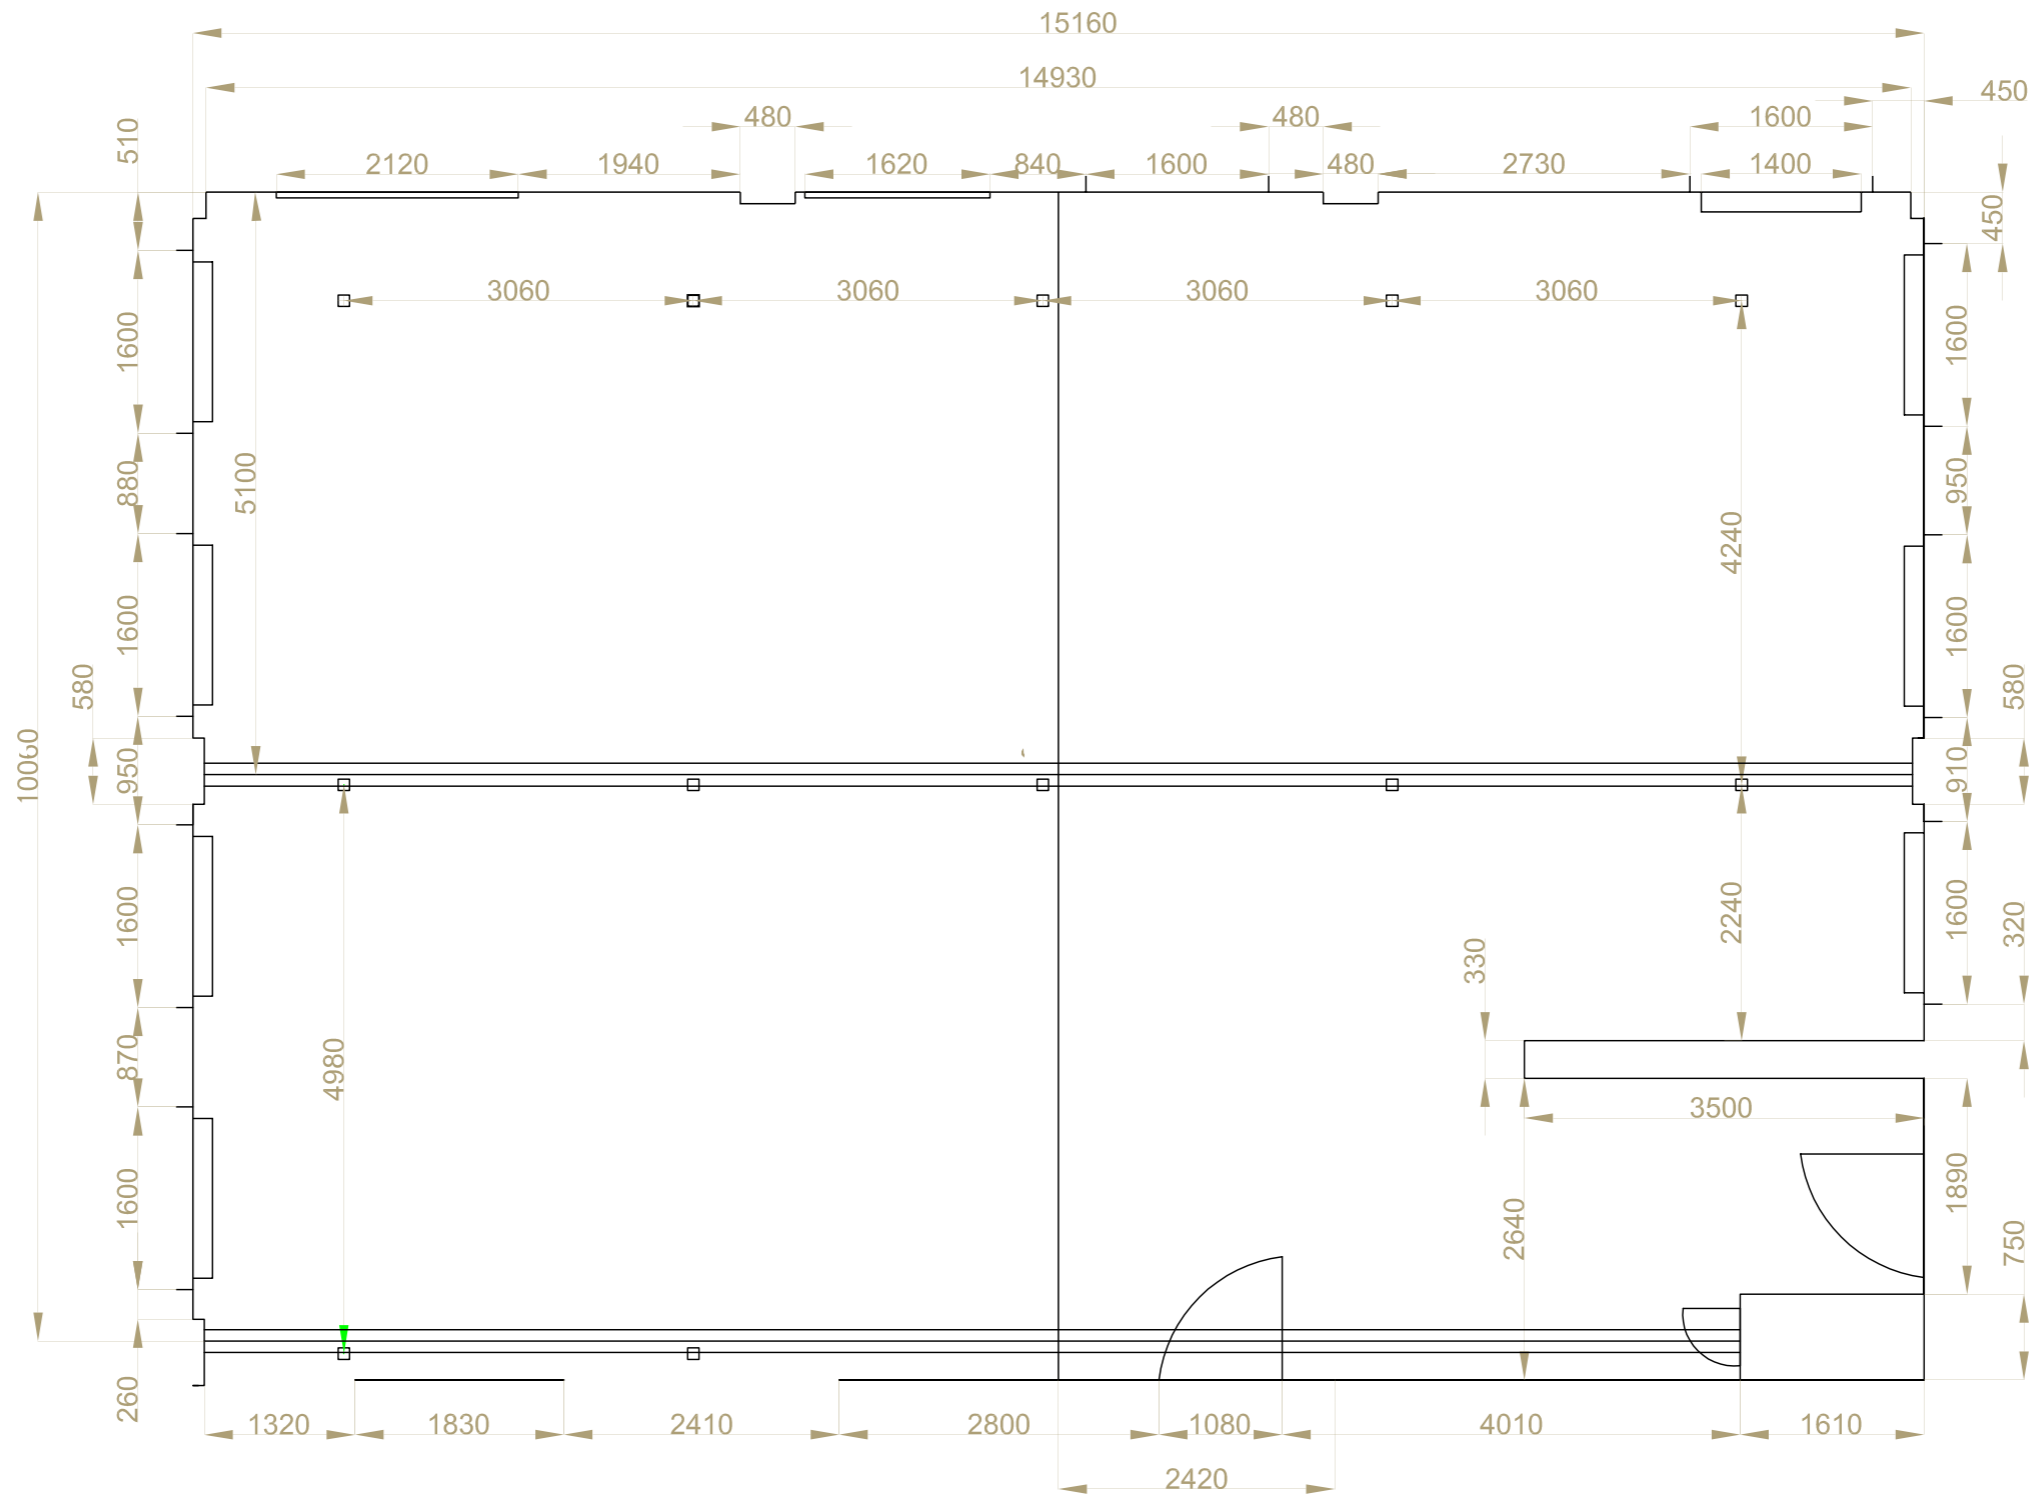

Grundrisse und Maße der Location

schwerdesign GmbH

Bahrenfelder Steindamm 67A / 22761 Hamburg

hajo@schwerdesign.de

+49 (0) 40 85 38 66 24