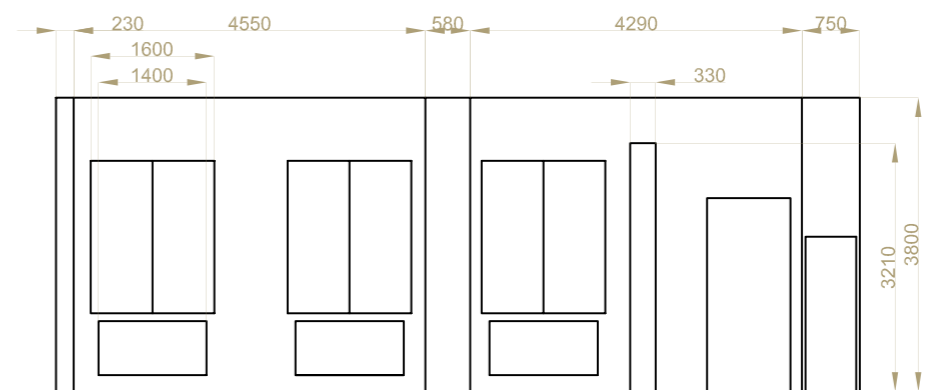

Grundrisse und Maße der Location

schwerdesign GmbH

Bahrenfelder Steindamm 67A / 22761 Hamburg

hajo@schwerdesign.de

+49 (0) 40 85 38 66 24